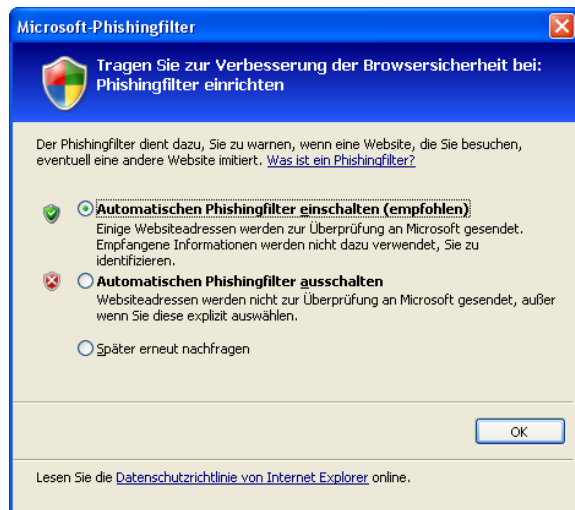

Beim ersten Besuch im Internet erscheint dies Fenster.
Phishingfilter einschalten.