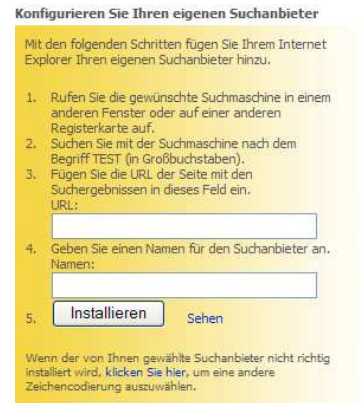

Ergebnis: Google ist als Standard eingefügt.

Hier sind zusätzliche Suchmaschinen eingefügt:

Nach der rechten Vorlage vorgehen:

Mit einer Suchmaschine nach Suchmaschine suchen.
Beispiel: Bei FIREBALL „TEST“ eingeben.

Weg1: Durch klicken wird die Suchmaschine zugefügt.

Weg2: Das Dialogfeld *Suchanbieter hinzufügen* aufrufen. Durch klicken auf *Fireball Suchergebnisse* wird die Suchmaschine FIREBALL zugefügt.

Nach klicken auf Anbieter hinzufügen ist FIREBALL im Dialogfeld für die Suchmaschinen eingefügt.