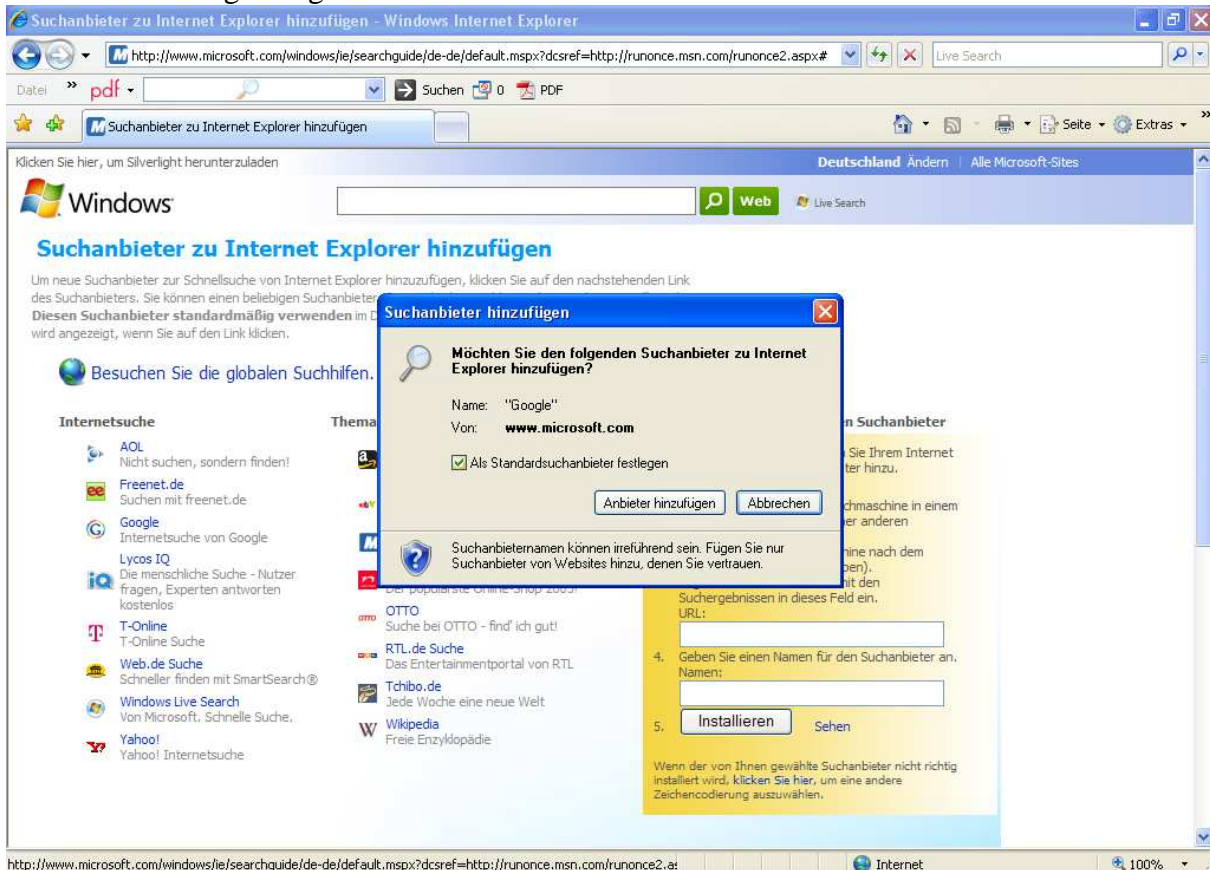

Auf der Startseite des IE7 sind 2 Wege zur Erweiterung der Suchanbieter:

In beiden Fällen wird dies Fenster geöffnet. Aus den Beispielen wurde „Google“ ausgewählt; Anbieter hinzufügen angeklickt.

Ergebnis: Google ist als Standard eingefügt.