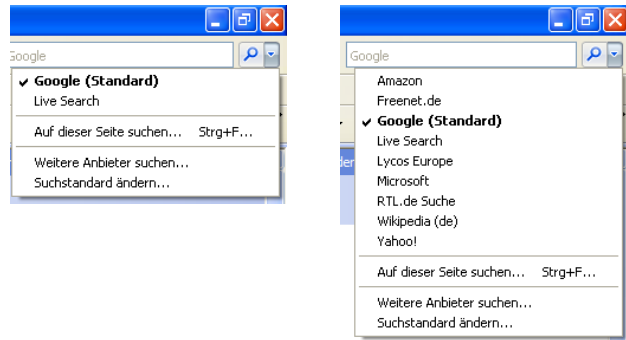

Auf der Startseite des IE7 sind 2 Wege zur Erweiterung der Suchanbieter:

In beiden Fällen wird dies Fenster geöffnet. Aus den Beispielen wurde „Google“ ausgewählt; Anbieter hinzufügen angeklickt.

Ergebnis: Google ist als Standard eingefügt.