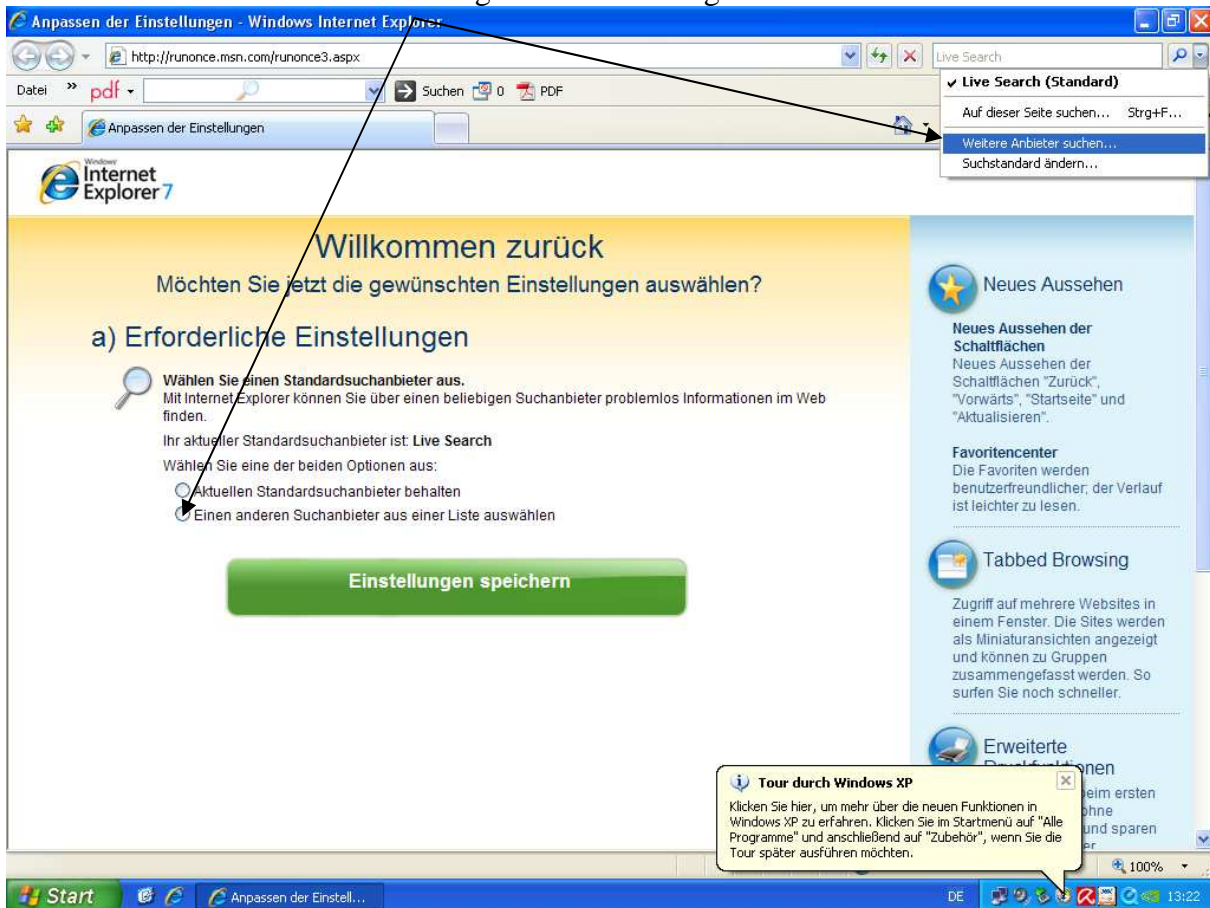

Auf der Startseite des IE7 sind 2 Wege zur Erweiterung der Suchanbieter:

In beiden Fällen wird dies Fenster geöffnet. Aus den Beispielen wurde „Google“ ausgewählt; Anbieter hinzufügen angeklickt.

Ergebnis: Google ist als Standard eingefügt.