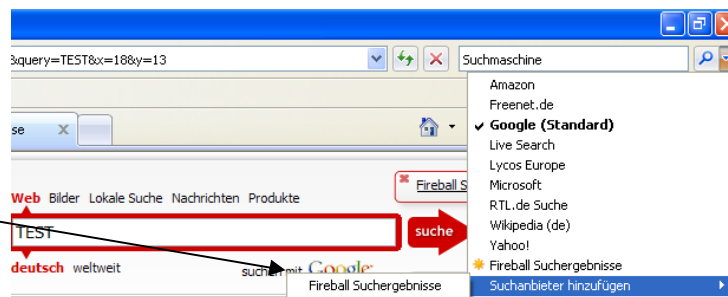

Auf der Startseite des IE7 sind 2 Wege zur Erweiterung der Suchanbieter:

In beiden Fällen wird dies Fenster geöffnet. Aus den Beispielen wurde „Google“ ausgewählt; Anbieter hinzufügen angeklickt.

Ergebnis: Google ist als Standard eingefügt.

Hier sind zusätzliche Suchmaschinen eingefügt:

Nach der rechten Vorlage vorgehen:

Mit einer Suchmaschine nach Suchmaschine suchen.
Beispiel: Bei FIREBALL „TEST“ eingeben.

Weg1: Durch klicken wird die Suchmaschine zugefügt.

Weg2: Das Dialogfeld *Suchanbieter hinzufügen* aufrufen. Durch klicken auf *Fireball Suchergebnisse* wird die Suchmaschine FIREBALL zugefügt.

Nach klicken auf Anbieter hinzufügen ist FIREBALL im Dialogfeld für die Suchmaschinen eingefügt.